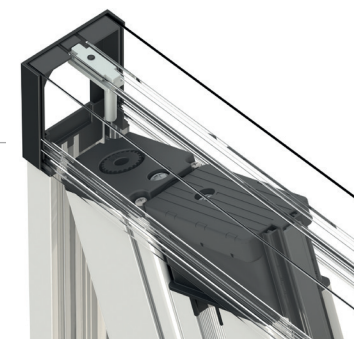

L'apertura è agevole e lo scorrimento laterale può essere arrestato ovunque, con la libertà per l'utente di gestire l'ampiezza del passaggio.

L'attraversamento è privo di problemi, grazie alla **guida a pavimento particolarmente sottile: solo 2 millimetri di spessore.**

BORA

MV LINE

installatore@mvline.it • www.mvline.it

Tel. +39 080 305 7171

Ora c'è BORA.

OSTACOLI ZERO!

La guida a pavimento ha uno spessore di appena 2 millimetri.

RAPIDA INSTALLAZIONE

Con l'innesto a baionetta, si monta e smonta con semplicità in pochi istanti. Puoi conservarla se non la utilizzi.

BENESSERE TOTALE

Massima protezione dai piccoli insetti. Puoi arrestare l'apertura in qualsiasi punto.