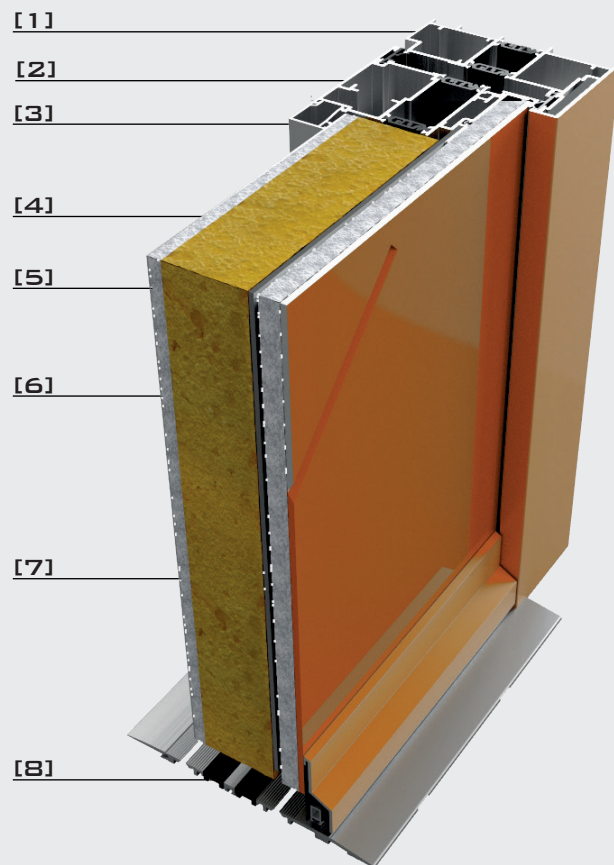

[BROADWAY]

PORTA SENZA RIVESTIMENTO INTERNO CON LASTRA IN ACCIAIO 3MM

L I N E A
G R A C E

- [1] TELAIO L
- [2] PIATTO VERTICALE IN ACCIAIO INOX
- [3] ANTA
- [4] PANNELLO STRATIFICATO/BUGNATO/LISCIO
- [5] PANNELLO SANDWICH IN POLISTIRENE+BIADESIVO
- [6] LAMIERA IN ACCIAIO, SP. 3 MM.
- [7] PANNELLO ROYAL PAT. PIRALL BUGNATO
- [8] SOGLIA BASSA MAGNETICA

[BROADWAY]

PORTA SENZA RIVESTIMENTO INTERNO CON LASTRA IN ACCIAIO 3MM

L I N E A
M A R I L Y N

- [1] TELAIO Z
- [2] PIATTO VERTICALE IN ACCIAIO INOX
- [3] ANTA
- [4] PANNELLO STRATIFICATO/BUGNATO/LISCIO
- [5] PANNELLO SANDWICH IN POLISTIRENE+BIADESIVO
- [6] LAMIERA IN ACCIAIO, SP. 3 MM.
- [7] PANNELLO ROYAL PAT. PIRALL BUGNATO
- [8] SOGLIA BASSA MAGNETICA