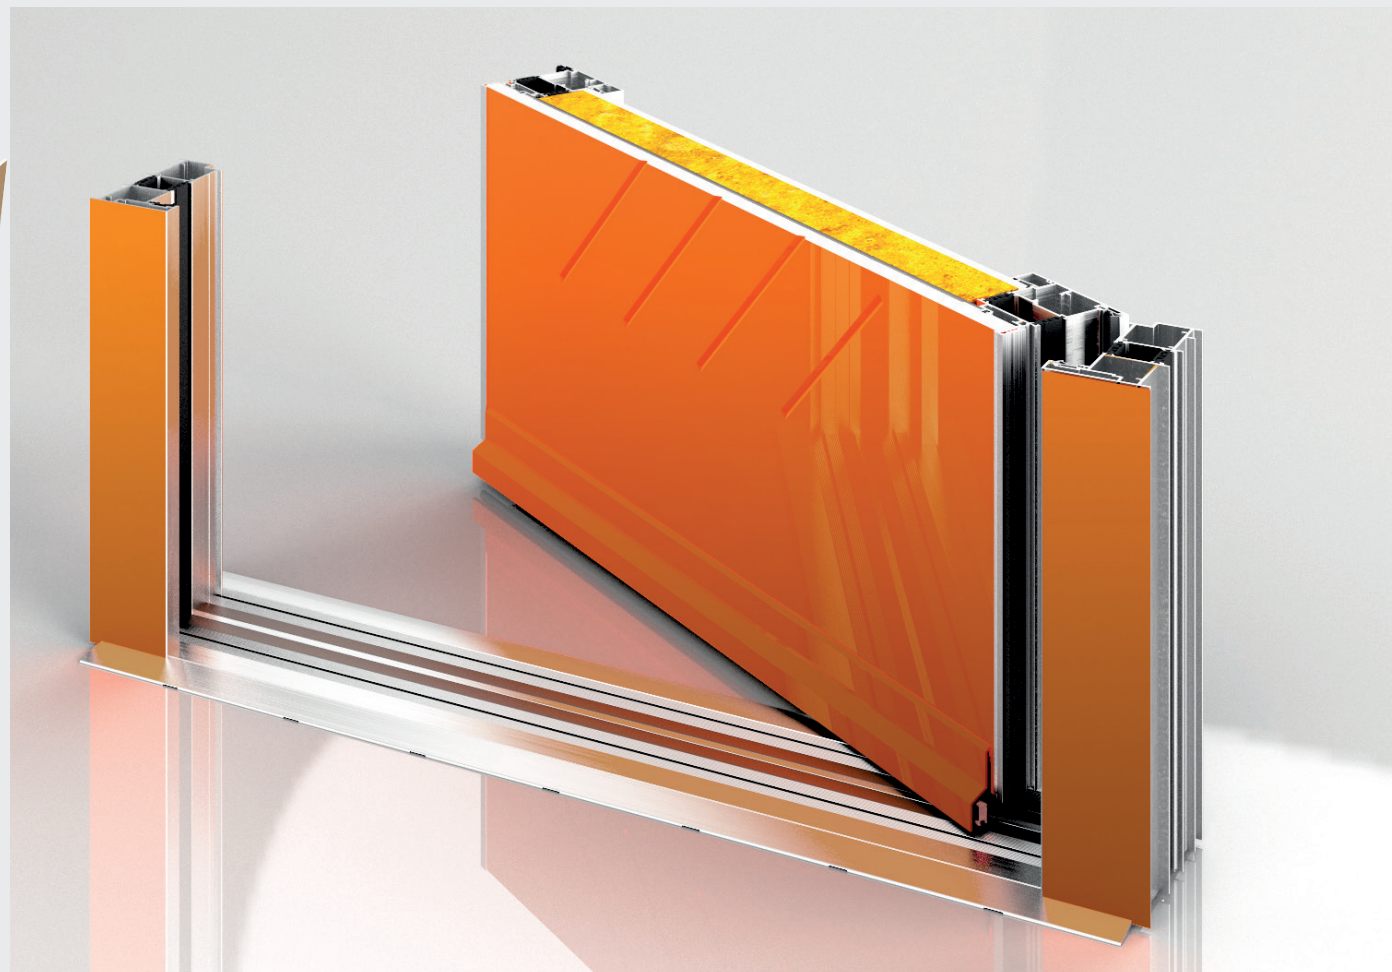

[BROADWAY]

PORTA SENZA RIVESTIMENTO INTERNO CON LASTRA IN ACCIAIO 3MM

L I N E A
G R A C E

- [1] TELAIO L
- [2] PIATTO VERTICALE IN ACCIAIO INOX
- [3] ANTA
- [4] PANNELLO STRATIFICATO/BUGNATO/LISCIO
- [5] PANNELLO SANDWICH IN POLISTIRENE+BIADESIVO
- [6] LAMIERA IN ACCIAIO, SP. 3 MM.
- [7] PANNELLO ROYAL PAT. PIRALL BUGNATO
- [8] SOGLIA BASSA MAGNETICA

[BROADWAY]

PORTA SENZA RIVESTIMENTO INTERNO CON LASTRA IN ACCIAIO 3MM

L I N E A
M A R I L Y N

- [1] TELAIO Z
- [2] PIATTO VERTICALE IN ACCIAIO INOX
- [3] ANTA
- [4] PANNELLO STRATIFICATO/BUGNATO/LISCIO
- [5] PANNELLO SANDWICH IN POLISTIRENE+BIADESIVO
- [6] LAMIERA IN ACCIAIO, SP. 3 MM.
- [7] PANNELLO ROYAL PAT. PIRALL BUGNATO
- [8] SOGLIA BASSA MAGNETICA