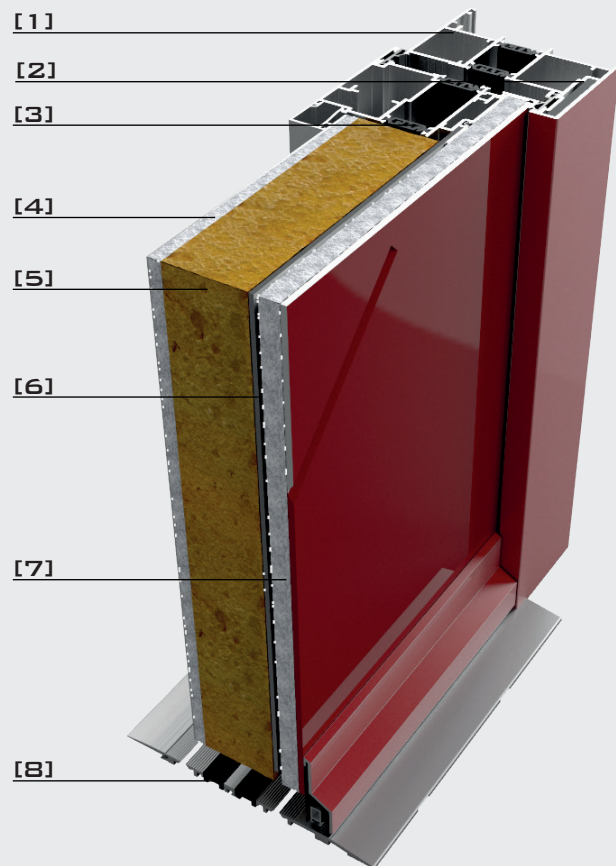

[BROADWAY]

PORTA SENZA RIVESTIMENTO INTERNO CON LASTRA IN ACCIAIO 3MM

L I N E A
G R A C E

- [1] TELAIO L
- [2] PIATTO VERTICALE IN ACCIAIO INOX
- [3] ANTA
- [4] PANNELLO STRATIFICATO/BUGNATO/LISCIO
- [5] PANNELLO SANDWICH IN POLISTIRENE+BIADESIVO
- [6] LAMIERA IN ACCIAIO, SP. 3 MM.
- [7] PANNELLO ROYAL PAT. PIRALL BUGNATO
- [8] SOGLIA BASSA MAGNETICA

[BROADWAY]

PORTA SENZA RIVESTIMENTO INTERNO CON LASTRA IN ACCIAIO 3MM

L I N E A
M A R I L Y N

- [1] TELAIO Z
- [2] PIATTO VERTICALE IN ACCIAIO INOX
- [3] ANTA
- [4] PANNELLO STRATIFICATO/BUGNATO/LISCIO
- [5] PANNELLO SANDWICH IN POLISTIRENE+BIADESIVO
- [6] LAMIERA IN ACCIAIO, SP. 3 MM.
- [7] PANNELLO ROYAL PAT. PIRALL BUGNATO
- [8] SOGLIA BASSA MAGNETICA