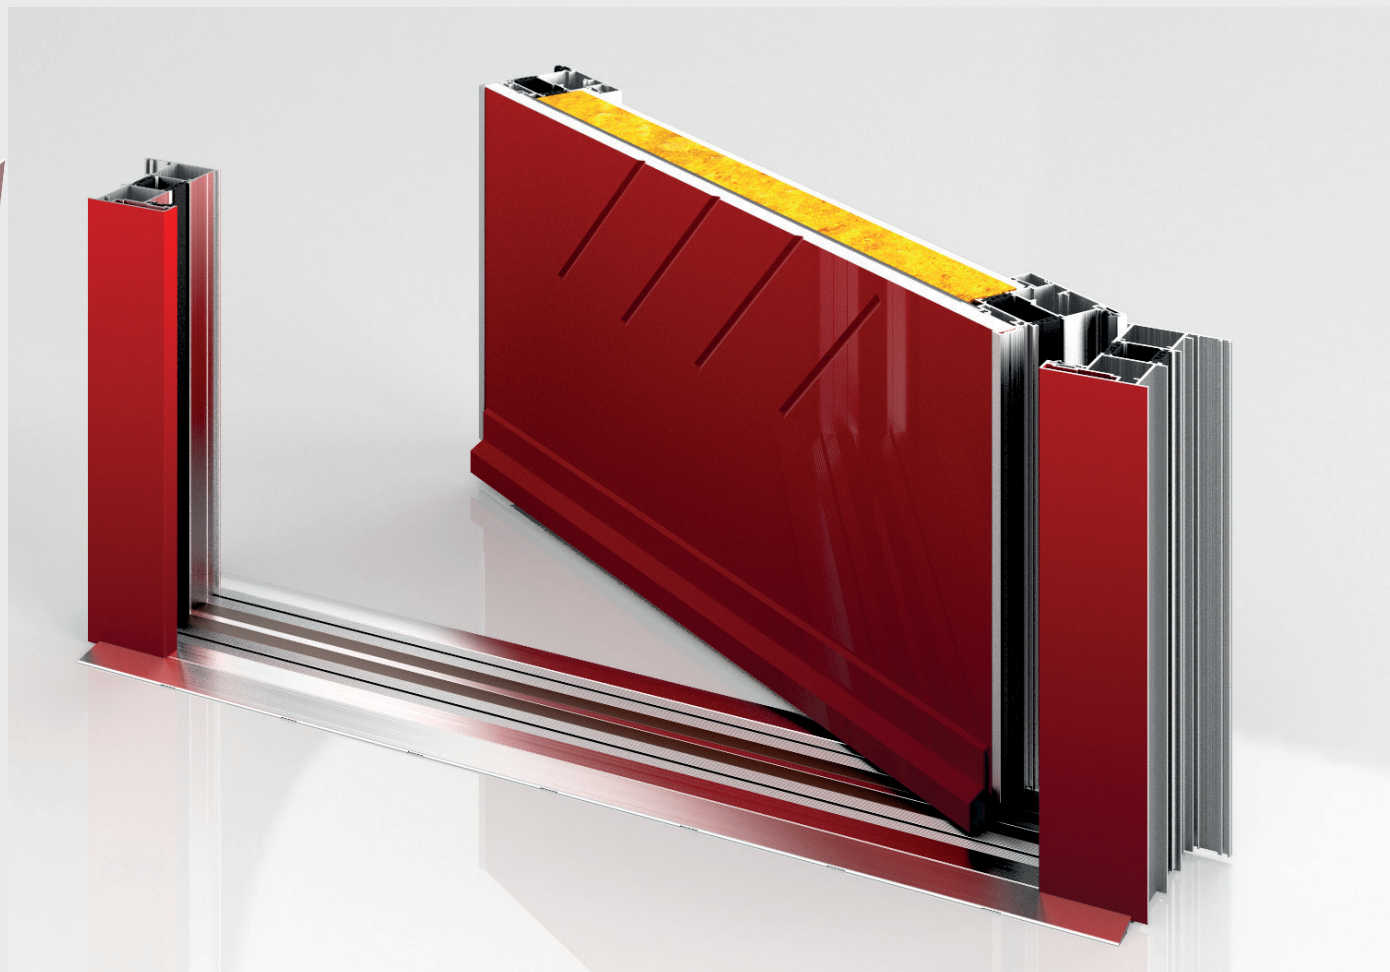

[BROADWAY]

PORTA SENZA RIVESTIMENTO INTERNO CON LASTRA IN ACCIAIO 3MM

L I N E A
G R A C E

- [1] TELAIO L
- [2] PIATTO VERTICALE IN ACCIAIO INOX
- [3] ANTA
- [4] PANNELLO STRATIFICATO/BUGNATO/LISCIO
- [5] PANNELLO SANDWICH IN POLISTIRENE+BIADESIVO
- [6] LAMIERA IN ACCIAIO, SP. 3 MM.
- [7] PANNELLO ROYAL PAT. PIRALL BUGNATO
- [8] SOGLIA BASSA MAGNETICA

[BROADWAY]

PORTA SENZA RIVESTIMENTO INTERNO CON LASTRA IN ACCIAIO 3MM

L I N E A
M A R I L Y N

- [1] TELAIO Z
- [2] PIATTO VERTICALE IN ACCIAIO INOX
- [3] ANTA
- [4] PANNELLO STRATIFICATO/BUGNATO/LISCIO
- [5] PANNELLO SANDWICH IN POLISTIRENE+BIADESIVO
- [6] LAMIERA IN ACCIAIO, SP. 3 MM.
- [7] PANNELLO ROYAL PAT. PIRALL BUGNATO
- [8] SOGLIA BASSA MAGNETICA