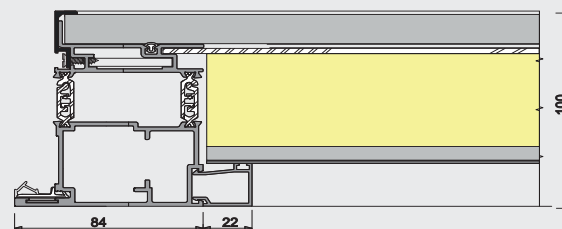

[BROADWAY]

PORTA SENZA RIVESTIMENTO INTERNO CON LASTRA IN ACCIAIO 3MM

L I N E A
G R A C E

- [1] TELAIO L
- [2] PIATTO VERTICALE IN ACCIAIO INOX
- [3] ANTA
- [4] PANNELLO STRATIFICATO/BUGNATO/LISCIO
- [5] PANNELLO SANDWICH IN POLISTIRENE+BIADESIVO
- [6] LAMIERA IN ACCIAIO, SP. 3 MM.
- [7] PANNELLO ROYAL PAT. PIRALL BUGNATO
- [8] SOGLIA BASSA MAGNETICA

[BROADWAY]

PORTA SENZA RIVESTIMENTO INTERNO CON LASTRA IN ACCIAIO 3MM

L I N E A
M A R I L Y N

- [1] TELAIO Z
- [2] PIATTO VERTICALE IN ACCIAIO INOX
- [3] ANTA
- [4] PANNELLO STRATIFICATO/BUGNATO/LISCIO
- [5] PANNELLO SANDWICH IN POLISTIRENE+BIADESIVO
- [6] LAMIERA IN ACCIAIO, SP. 3 MM.
- [7] PANNELLO ROYAL PAT. PIRALL BUGNATO
- [8] SOGLIA BASSA MAGNETICA