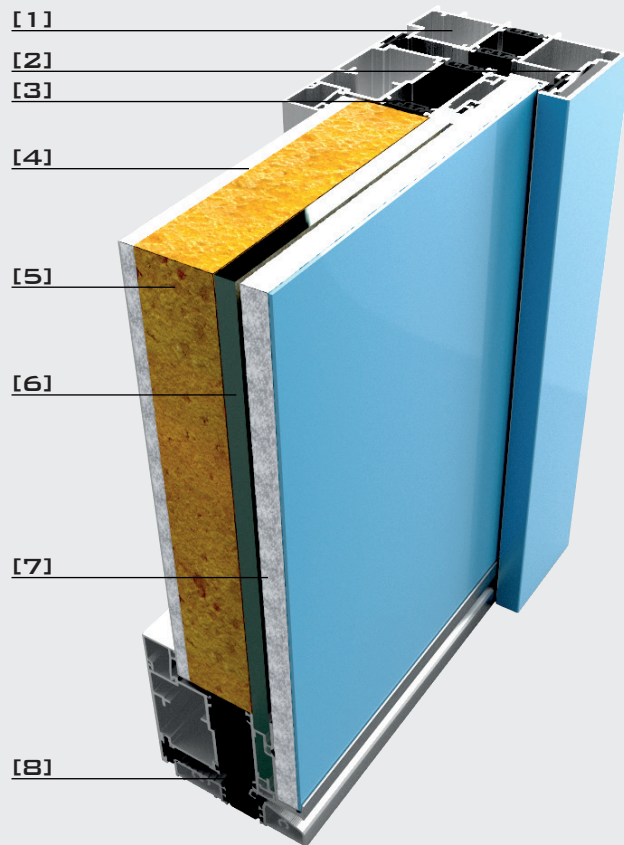

[O S C A R]

PORTA SENZA RIVESTIMENTO INTERNO CON LASTRA DI SICUREZZA IN VISARM 10/11

L I N E A
G R A C E

- [1] TELAIO Z
- [2] PIATTO VERTICALE IN ACCIAIO INOX
- [3] STRUTTURA ANTA
- [4] PANNELLO STRATIFICATO/BUGNATO/LISCIO
- [5] PANNELLO SANDWICH IN POLISTIRENE+BIADESIVO CON GIUNTO ELASTICO
- [6] LASTRA DI SICUREZZA IN VISARM 10/11MM.
- [7] PANNELLO ROYAL PAT. PIRALL BUGNATO
- [8] SOGLIA TERMICA

[D.I.V.A. ≡ CAMEL]

[BROADWAY]

PORTA SENZA RIVESTIMENTO INTERNO CON LASTRA IN ACCIAIO 3MM

L I N E A
M A R I L Y N

- [1] TELAIO Z
- [2] PIATTO VERTICALE IN ACCIAIO INOX
- [3] ANTA
- [4] PANNELLO STRATIFICATO/BUGNATO/LISCIO
- [5] PANNELLO SANDWICH IN POLISTIRENE+BIADESIVO
- [6] LAMIERA IN ACCIAIO, SP. 3 MM.
- [7] PANNELLO ROYAL PAT. PIRALL BUGNATO
- [8] SOGLIA BASSA MAGNETICA