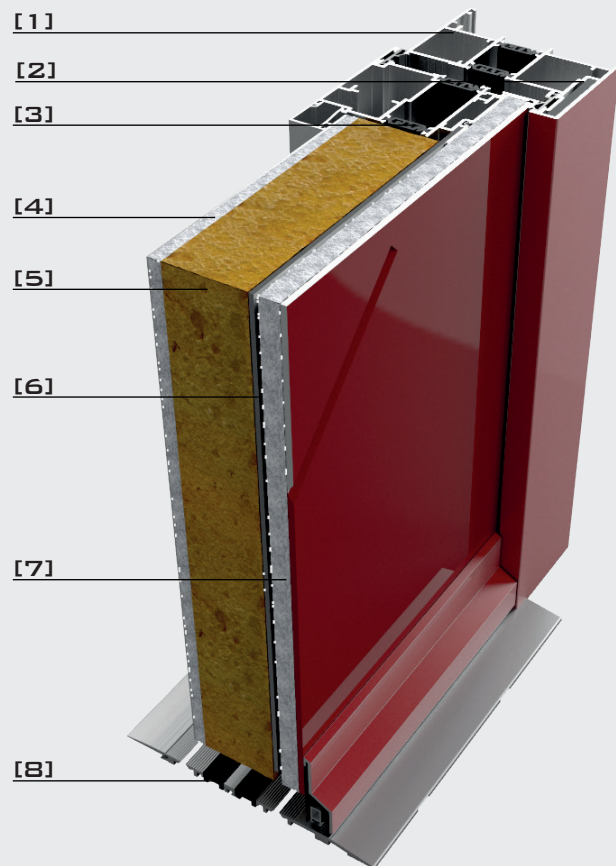

[O S C A R]

PORTA SENZA RIVESTIMENTO INTERNO CON LASTRA DI SICUREZZA IN VISARM 10/11

L I N E A
G R A C E

- [1] TELAIO Z
- [2] PIATTO VERTICALE IN ACCIAIO INOX
- [3] STRUTTURA ANTA
- [4] PANNELLO STRATIFICATO/BUGNATO/LISCIO
- [5] PANNELLO SANDWICH IN POLISTIRENE+BIADESIVO CON GIUNTO ELASTICO
- [6] LASTRA DI SICUREZZA IN VISARM 10/11MM.
- [7] PANNELLO ROYAL PAT. PIRALL BUGNATO
- [8] SOGLIA TERMICA

[D.I.V.A. ≡ CAMEL]

[BROADWAY]

PORTA SENZA RIVESTIMENTO INTERNO CON LASTRA IN ACCIAIO 3MM

L I N E A
M A R I L Y N

- [1] TELAIO Z
- [2] PIATTO VERTICALE IN ACCIAIO INOX
- [3] ANTA
- [4] PANNELLO STRATIFICATO/BUGNATO/LISCIO
- [5] PANNELLO SANDWICH IN POLISTIRENE+BIADESIVO
- [6] LAMIERA IN ACCIAIO, SP. 3 MM.
- [7] PANNELLO ROYAL PAT. PIRALL BUGNATO
- [8] SOGLIA BASSA MAGNETICA