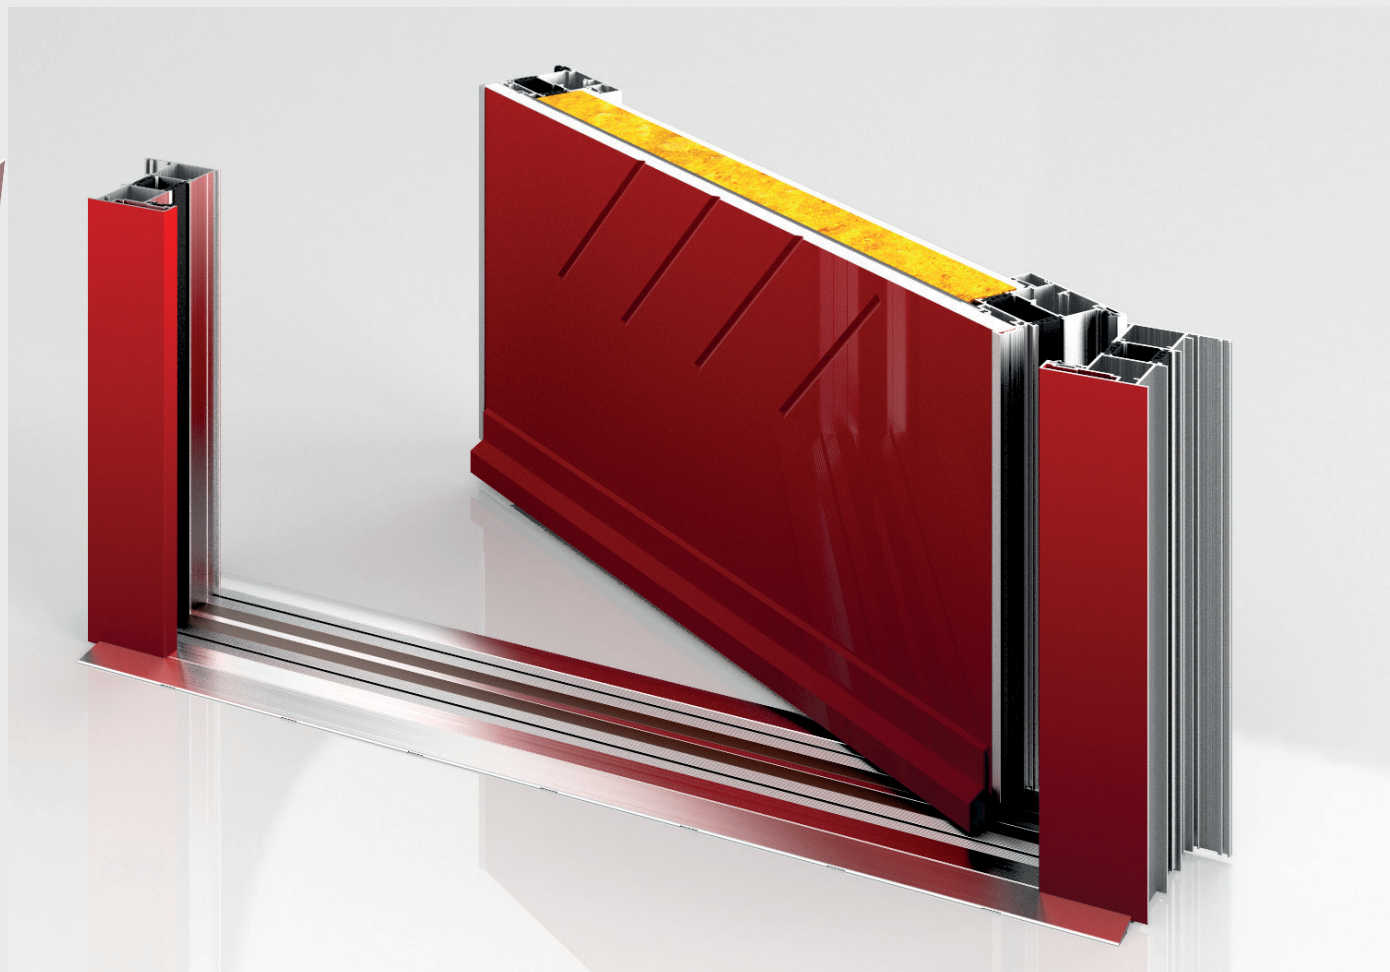

[O S C A R]

PORTA SENZA RIVESTIMENTO INTERNO CON LASTRA DI SICUREZZA IN VISARM 10/11

L I N E A
G R A C E

- [1] TELAIO Z
- [2] PIATTO VERTICALE IN ACCIAIO INOX
- [3] STRUTTURA ANTA
- [4] PANNELLO STRATIFICATO/BUGNATO/LISCIO
- [5] PANNELLO SANDWICH IN POLISTIRENE+BIADESIVO CON GIUNTO ELASTICO
- [6] LASTRA DI SICUREZZA IN VISARM 10/11MM.
- [7] PANNELLO ROYAL PAT. PIRALL BUGNATO
- [8] SOGLIA TERMICA

[D.I.V.A. ≡ CAMEL]

[BROADWAY]

PORTA SENZA RIVESTIMENTO INTERNO CON LASTRA IN ACCIAIO 3MM

L I N E A
M A R I L Y N

- [1] TELAIO Z
- [2] PIATTO VERTICALE IN ACCIAIO INOX
- [3] ANTA
- [4] PANNELLO STRATIFICATO/BUGNATO/LISCIO
- [5] PANNELLO SANDWICH IN POLISTIRENE+BIADESIVO
- [6] LAMIERA IN ACCIAIO, SP. 3 MM.
- [7] PANNELLO ROYAL PAT. PIRALL BUGNATO
- [8] SOGLIA BASSA MAGNETICA