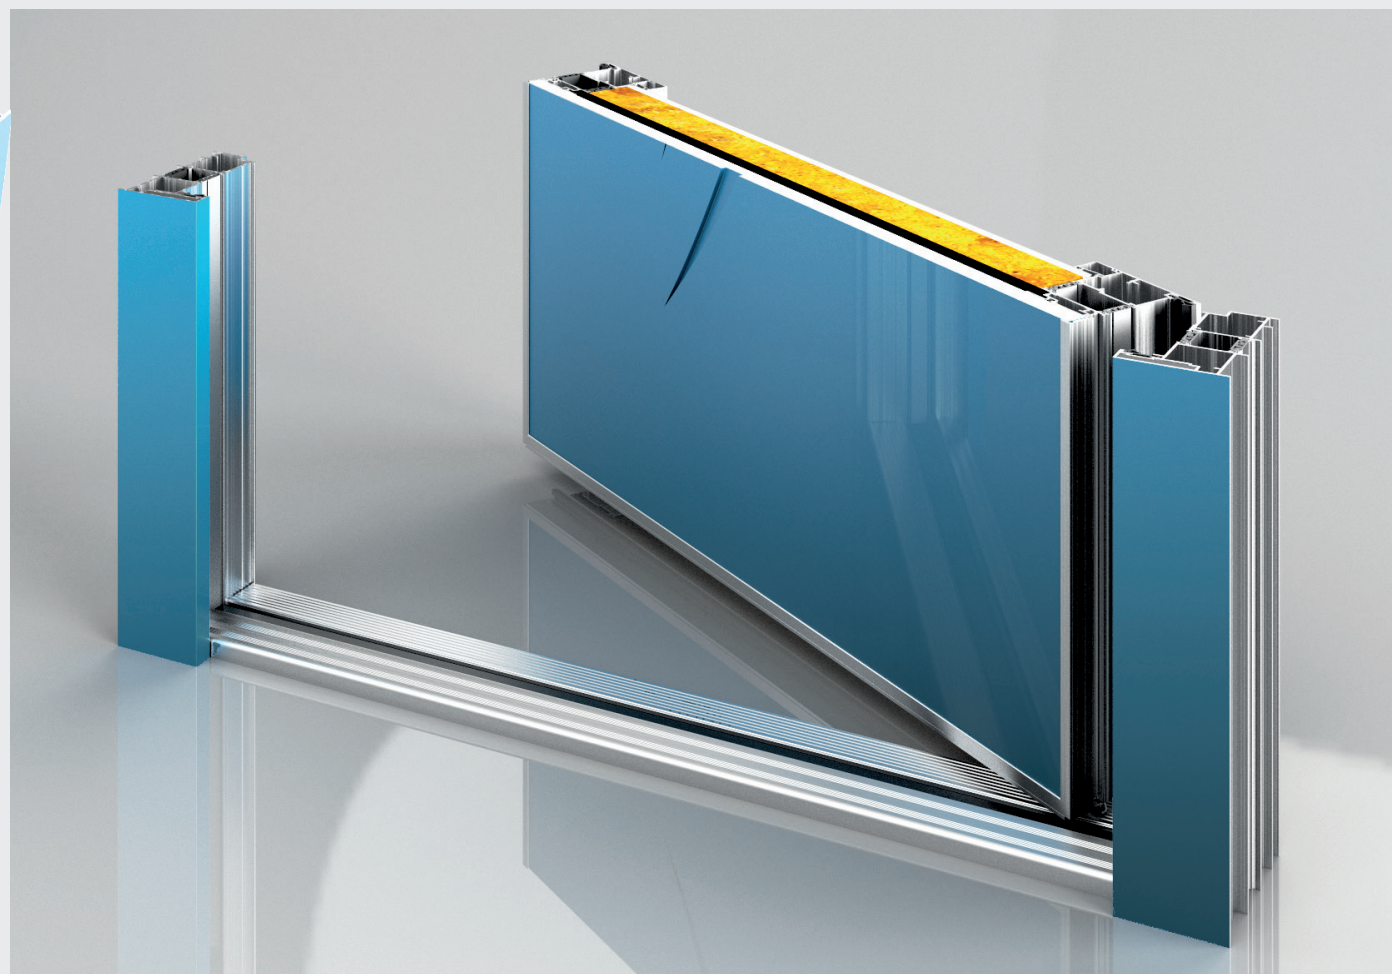

[O S C A R]

PORTA SENZA RIVESTIMENTO INTERNO CON LASTRA DI SICUREZZA IN VISARM 10/11

L I N E A
G R A C E

- [1] TELAIO Z
- [2] PIATTO VERTICALE IN ACCIAIO INOX
- [3] STRUTTURA ANTA
- [4] PANNELLO STRATIFICATO/BUGNATO/LISCIO
- [5] PANNELLO SANDWICH IN POLISTIRENE+BIADESIVO CON GIUNTO ELASTICO
- [6] LASTRA DI SICUREZZA IN VISARM 10/11MM.
- [7] PANNELLO ROYAL PAT. PIRALL BUGNATO
- [8] SOGLIA TERMICA

[D.I.V.A. ≡ CAMEL]

[BROADWAY]

PORTA SENZA RIVESTIMENTO INTERNO CON LASTRA IN ACCIAIO 3MM

L I N E A
M A R I L Y N

- [1] TELAIO Z
- [2] PIATTO VERTICALE IN ACCIAIO INOX
- [3] ANTA
- [4] PANNELLO STRATIFICATO/BUGNATO/LISCIO
- [5] PANNELLO SANDWICH IN POLISTIRENE+BIADESIVO
- [6] LAMIERA IN ACCIAIO, SP. 3 MM.
- [7] PANNELLO ROYAL PAT. PIRALL BUGNATO
- [8] SOGLIA BASSA MAGNETICA