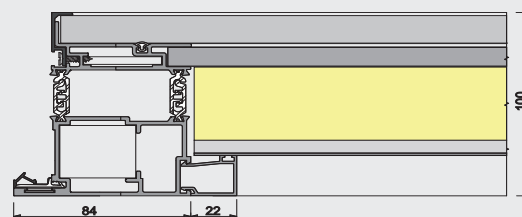

[O S C A R]

PORTA SENZA RIVESTIMENTO INTERNO CON LASTRA DI SICUREZZA IN VISARM 10/11

L I N E A
G R A C E

- [1] TELAIO Z
- [2] PIATTO VERTICALE IN ACCIAIO INOX
- [3] STRUTTURA ANTA
- [4] PANNELLO STRATIFICATO/BUGNATO/LISCIO
- [5] PANNELLO SANDWICH IN POLISTIRENE+BIADESIVO CON GIUNTO ELASTICO
- [6] LASTRA DI SICUREZZA IN VISARM 10/11MM.
- [7] PANNELLO ROYAL PAT. PIRALL BUGNATO
- [8] SOGLIA TERMICA

[D.I.V.A. ≡ CAMEL]

[BROADWAY]

PORTA SENZA RIVESTIMENTO INTERNO CON LASTRA IN ACCIAIO 3MM

L I N E A
M A R I L Y N

- [1] TELAIO Z
- [2] PIATTO VERTICALE IN ACCIAIO INOX
- [3] ANTA
- [4] PANNELLO STRATIFICATO/BUGNATO/LISCIO
- [5] PANNELLO SANDWICH IN POLISTIRENE+BIADESIVO
- [6] LAMIERA IN ACCIAIO, SP. 3 MM.
- [7] PANNELLO ROYAL PAT. PIRALL BUGNATO
- [8] SOGLIA BASSA MAGNETICA